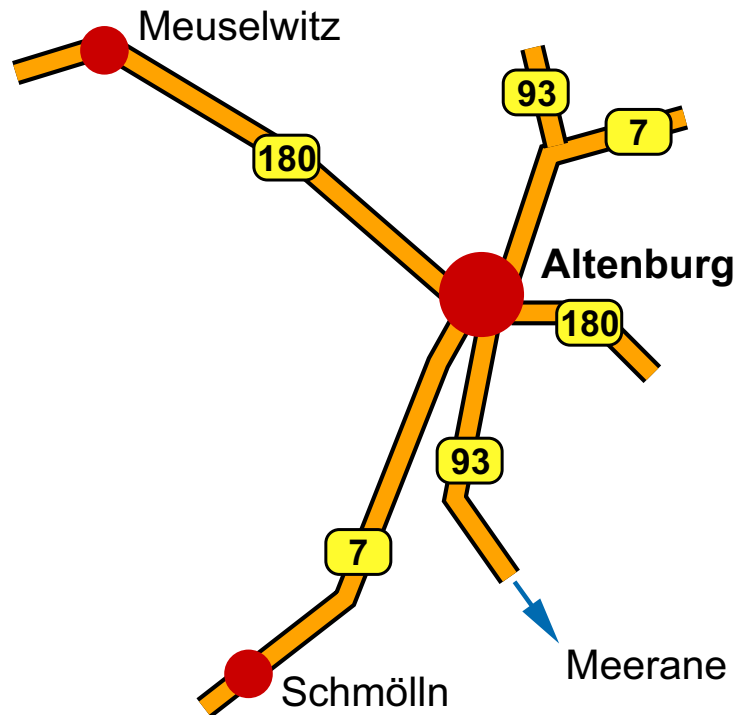

# Wegbeschreibung zur Computerwelt Alte-Ziegelei

Fahren Sie von der A4 Frankfurt-Dresden kommend die Anschlussstelle Meerane in Richtung Meerane ab.

Folgen Sie der B93 bis nach Altenburg. Biegen Sie an der großen Ampelkreuzung rechts in die Käthe-Kollwitz-Straße ein. An der nächsten Ampelkreuzung verlassen Sie die Hauptstraße und fahren geradeaus weiter. Nach etwa 400m biegen Sie rechts in das Gewerbegebiet Alte Ziegelei ab.